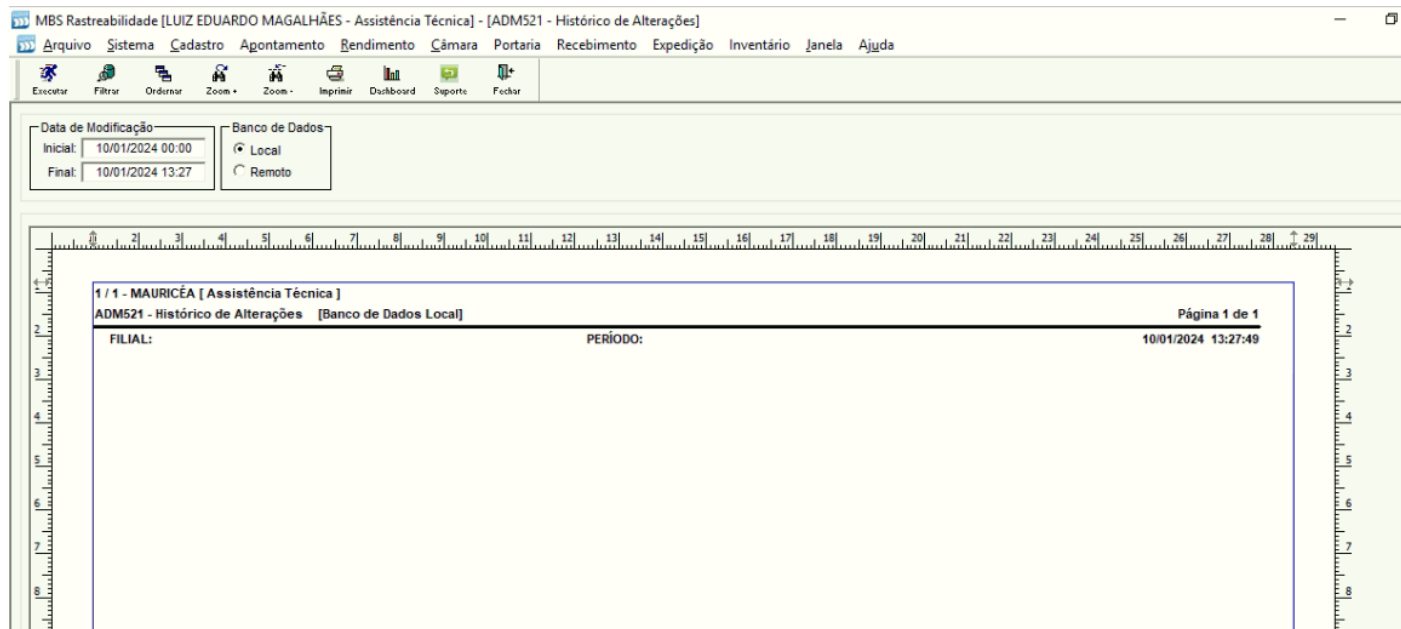

# Como verificar alterações nos cadastros?

Para acessar a tela **ADM521 - Histórico de Alteração**, você deve concluir os seguintes passos:

- Clicar em **Apontamento**;
- Clicar em **Relatórios**;
- Clicar em **Histórico de Alterações**;

A tela ADM521 - Histórico de Alteração abrirá, lá temos os seguintes filtros:

- Data de **Modificação Inicial**;
- Data de **Modificação Final**;
- Tipo de **Banco de Dados**;

Você pode filtrar como desejar, como exemplo, filtrei de **meia noite do dia 09/01/2024** até as **17H do mesmo dia** e encontrei a alteração que estava procurando, uma alteração na data planejada: