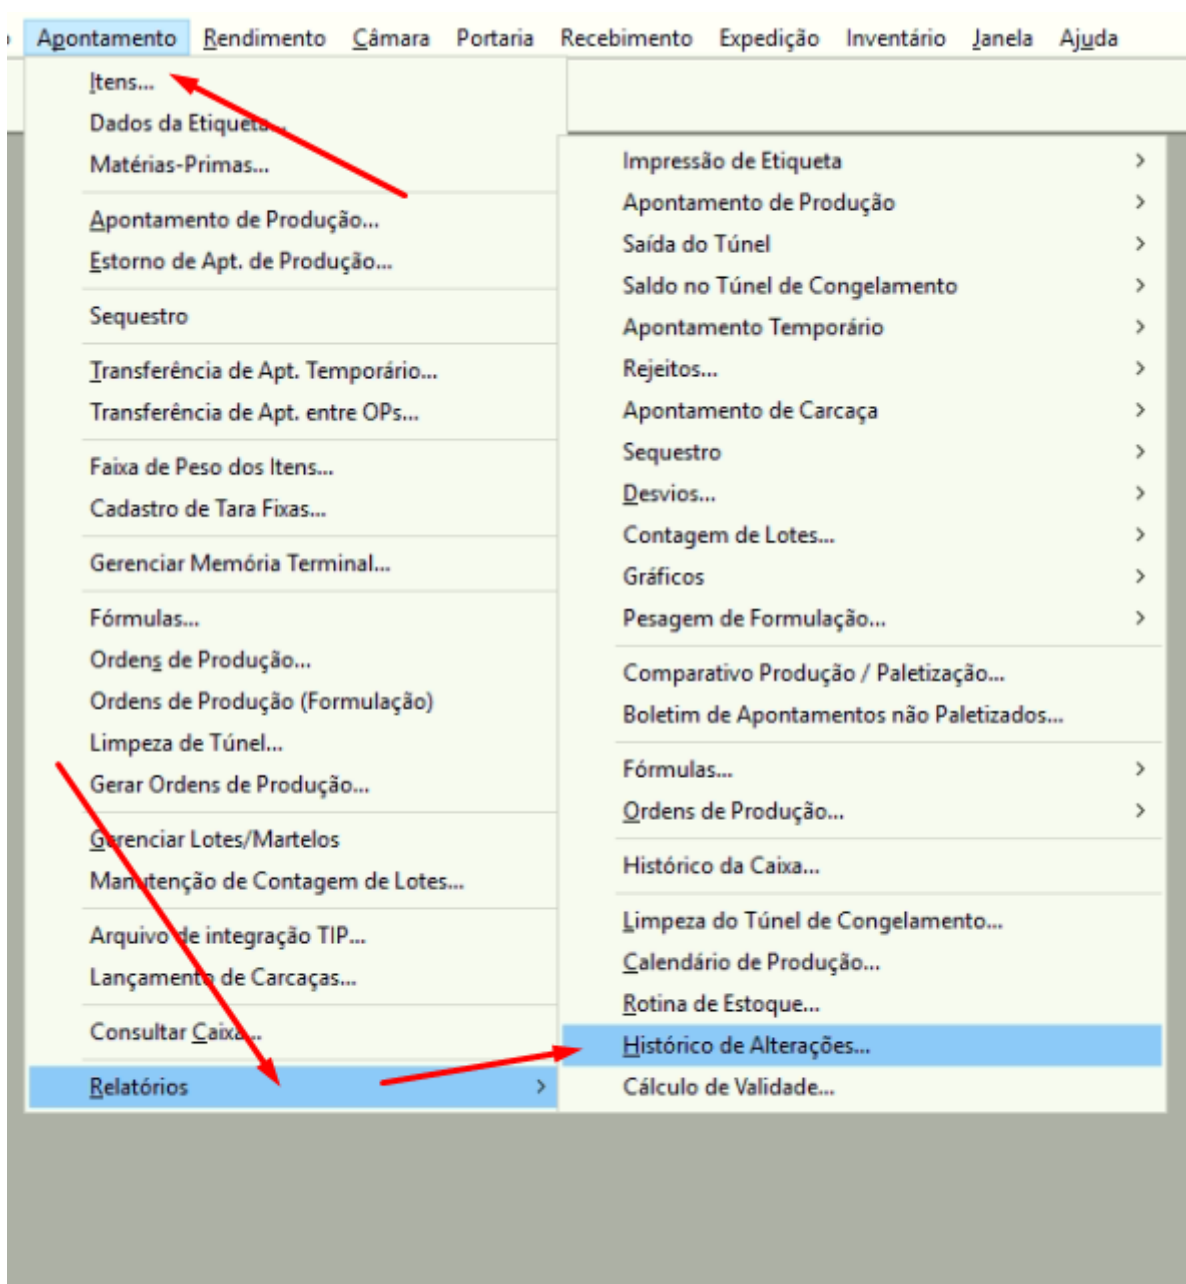

# Como verificar alterações nos cadastros?

Para acessar a tela **ADM521 - Histórico de Alteração**, você deve concluir os seguintes passos:

- Clicar em **Apontamento**;
- Clicar em **Relatórios**;
- Clicar em **Histórico de Alterações**;

A tela ADM521 - Histórico de Alteração abrirá, lá temos os seguintes filtros:

- Data de **Modificação Inicial**;
- Data de **Modificação Final**;
- Tipo de **Banco de Dados**;

Você pode filtrar como desejar, como exemplo, filtrei de **meia noite do dia 09/01/2024** até as **17H do mesmo dia** e encontrei a alteração que estava procurando, uma alteração na data planejada: