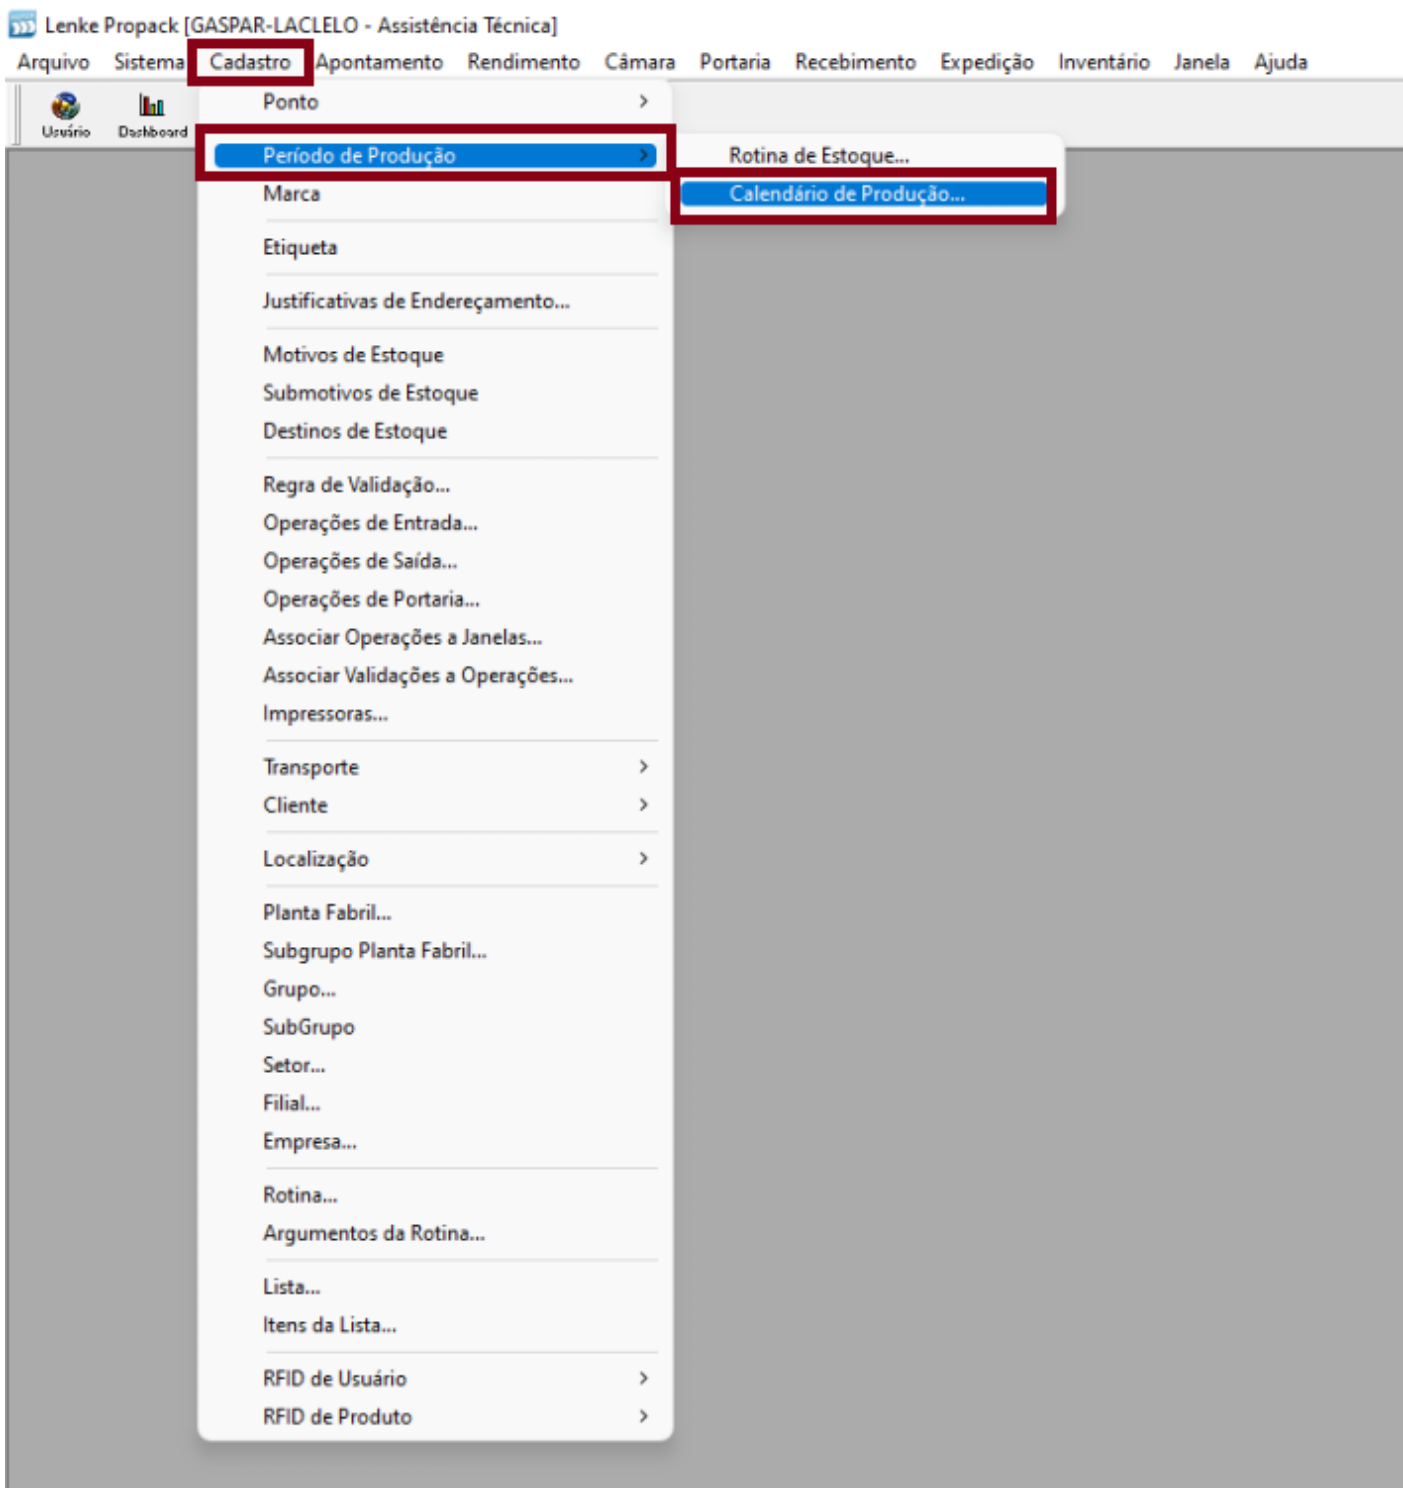

Dentro da tela, existe o botão **GERAR CALENDÁRIO**, você deve clicar no mesmo: